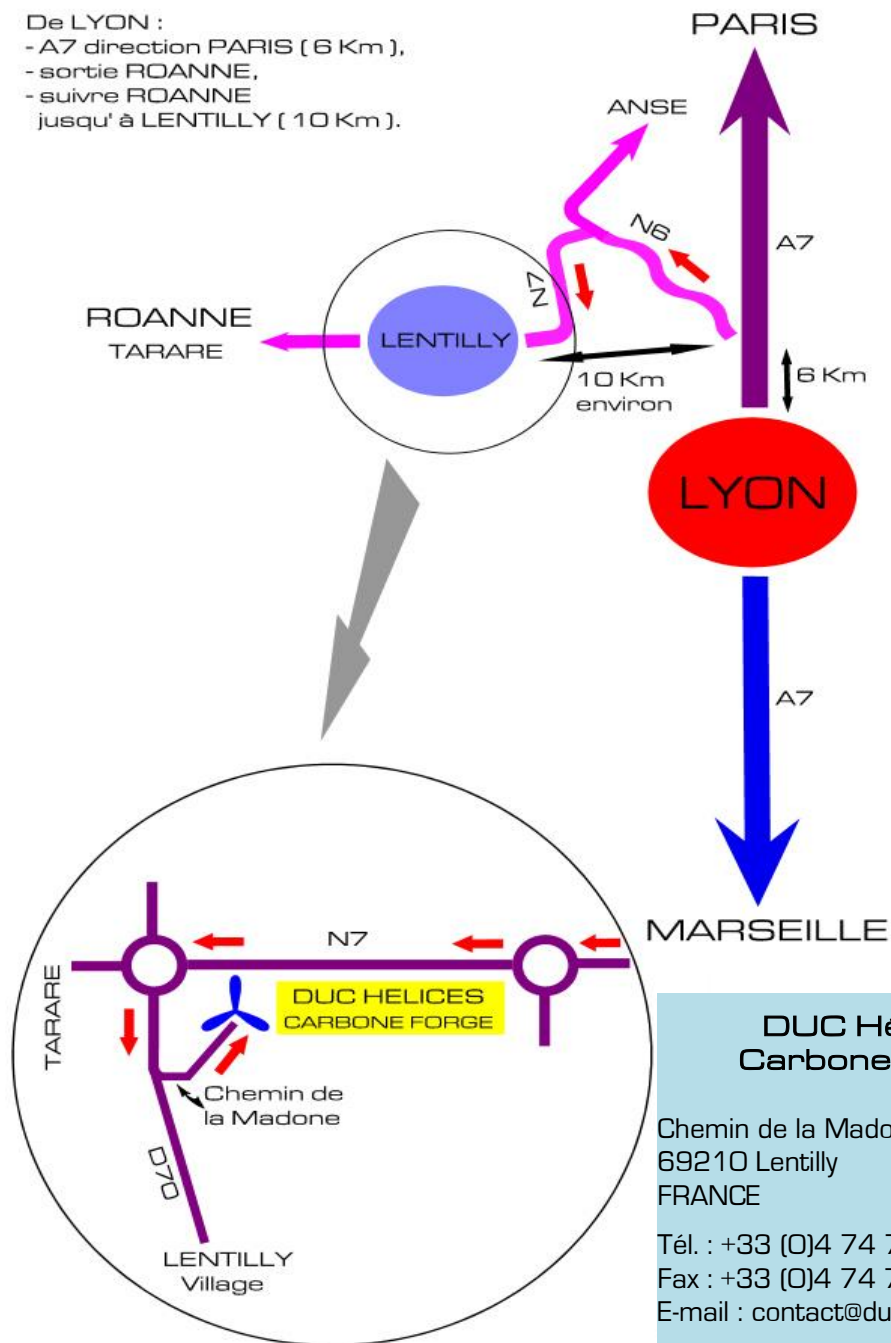

PLAN D'ACCES

De LYON :
- A7 direction PARIS (6 Km),
- sortie ROANNE,
- suivre ROANNE
jusqu' à LENTILLY (10 Km).

**DUC Hélices
Carbone Forgé**

Chemin de la Madone
69210 Lentilly
FRANCE

Tél. : +33 (0)4 74 72 12 69
Fax : +33 (0)4 74 72 10 01
E-mail : contact@duc-helices.com